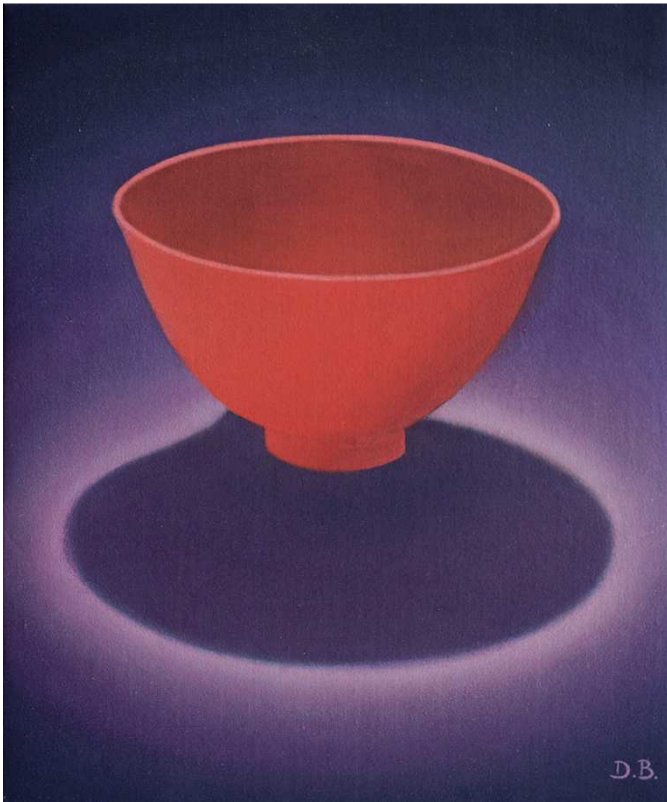

Es un silencio pleno y mineral.  
Se podría extraer, roca en el aire,  
capa por capa, en nítidos filones  
de un brillo transparente y nunca visto.

Observa en tal atmósfera esa copa  
de cristal, olvidada  
en la mesa vacía, con su ofrenda  
de nada abierta a todo,  
recipiente a la espera  
del misterio posible.

Quién tuviera el oído  
de un dios, hecho a la música  
más oculta y secreta,  
para escuchar ahora  
-en este mismo instante

en que el sol da en sus bordes-  
al silencio llenándola.

*Ninfas*. 2017. Óleo sobre lino. 38 x 25,5 cm.

*Espíritus en el cielo.* 2016-2017. Óleo sobre algodón. 55 x 22,5 cm.

*Ofrenda solitaria.* 2017. Óleo sobre algodón. 27,5 x 22,8 cm.

*Adán y Eva.* 2017. Óleo sobre lino. 28,2 x 33,8 cm.

*Atalaya racionalista*. 2017. Óleo sobre lino. 50 x 40,5 cm.